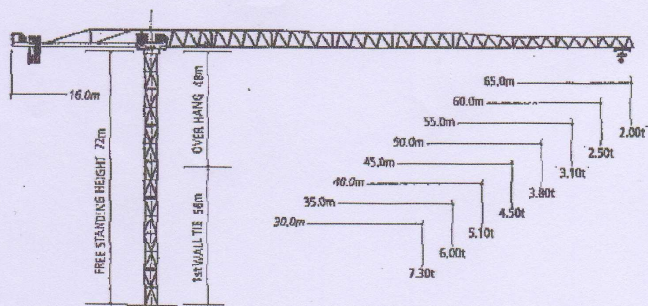

Topless Crane 192TL - Max Load 10ton

출고기간 : 3-4개월

8월달이후 금액상승(추후조정)

Radius & Capacity

Radius (m)	Capacity (t)	30.0	35.0	40.0	45.0	50.0	55.0	60.0	65.0
65	2.00	5.00	5.00	5.00	5.00	5.00	5.00	5.00	5.00
60	2.50	5.00	5.00	5.00	5.00	5.00	5.00	5.00	5.00
55	3.00	5.00	5.00	5.00	5.00	5.00	5.00	5.00	5.00
50	3.80	5.00	5.00	5.00	5.00	5.00	5.00	5.00	5.00
45	4.30	5.00	5.00	5.00	5.00	5.00	5.00	5.00	5.00
40	5.10	5.00	5.00	5.00	5.00	5.00	5.00	5.00	5.00
35	6.00	5.00	5.00	5.00	5.00	5.00	5.00	5.00	5.00
30	7.30	5.00	5.00	5.00	5.00	5.00	5.00	5.00	5.00

Speeds(400V-50Hz/440V-60Hz)

Load (t)	1.0	1.5	2.0	2.5
V(m/min)	120	76	48	30
Load (t)	2.0	3.0	4.0	5.0
V(m/min)	60	38	24	15
Drum Capacity	440m			

Motor	5.9kw	2 x 4.4kw
V	4.3-43-96m/min	0.67rpm
Power requirement(upper part)	Hoist 37kw	